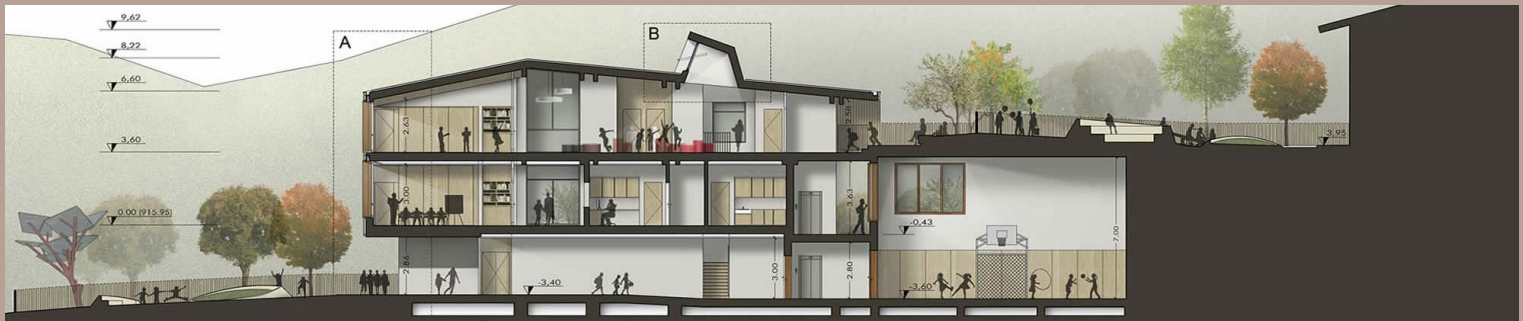

PROGETTAZIONE ARCHITETTONICA

Euro Comaco Italian Design e **ArkLocus+** collaborano dal 2015, unendo le singole esperienze professionali degli architetti M. Mortelliti, D. Pettorruso e M. Podda, con il Team di progettazione interno di Euro Comaco S.r.l.

Il cuore dell'attività svolta è la progettazione, da quella Urbanistica e Architettónica fino all'Interior Design. ArkLocus+, studio di Architettura, al fine di realizzare progetti con elevato livello di fattibilità, pone al centro del processo di progettazione un approccio metodologico basato sulla multidisciplinarietà, utilizzando l'integrazione di differenti competenze specializzate sulle diverse tematiche. La ricerca e lo sviluppo di ogni progetto è rivolta prevalentemente al raggiungimento della qualità architettonica e tecnica, attraverso la lettura del contesto, la comprensione dei luoghi nel tempo e nello spazio.

ArkLocus+
PROGETTAZIONE INTEGRATA