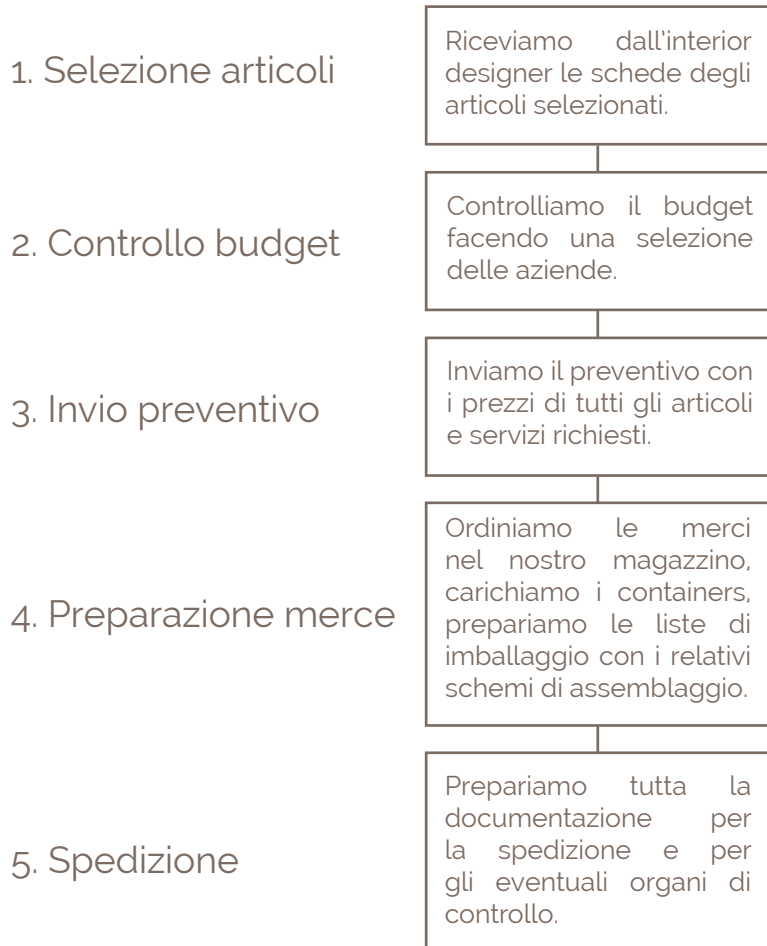

Il nostro sistema di lavoro riassunto per punti

- Invieremo tutte le informazioni e i cataloghi dei nostri partner, seguendo quanto necessario per sviluppare il tuo progetto.
- Tutti i nostri clienti sono invitati in Italia. Eurocomaco si prenderà cura di tutti i costi di permanenza ad eccezione del costo del volo.
- Sarà cura del cliente inviare ad Eurocomaco le schede di progetto, specificando tutti i dettagli scelti, tra cui la superficie in mq; dimensioni e colore delle piastrelle; caratteristiche tecniche, dimensioni, colore e materiale degli arredi; ogni eventuale servizio aggiuntivo richiesto.
- Faremo una selezione dei migliori articoli prodotti dalle nostre aziende, proponendo le migliori offerte dai nostri cataloghi.
- In caso di accettazione della nostra proposta, gestiremo l'ordine inviando le schede con i tempi di produzione e le informazioni tecniche degli articoli selezionati.
- Gli articoli saranno gestiti dal nostro magazzino preparando i containers per la spedizione.

PERCHÈ SCEGLIERE EUROCOMACO ITALIAN DESIGN?

- Perché il cliente ha la certezza di quel che compra, potendo avere il contatto diretto con il fornitore e monitorare la propria produzione.
- Perché offriamo a nostre spese la possibilità di venire in Italia a conoscere i nostri fornitori e poter toccare con mano i prodotti.
- Perché possiamo offrire un servizio di montaggio, di supervisione del cantiere o di tecnici specializzati.
- Perché abbiamo vari uffici dislocati in diversi paesi e un team di specialisti pronti a raggiungere i clienti in tutto il mondo.
- Perché all'interno collaboriamo con un team di Architetti, Ingegneri e Interior Designers e possiamo offrire soluzioni a ogni tipo di progetto.
- Perché prepariamo personalmente i containers, ci occupiamo delle pratiche doganali, dei controlli qualitativi e organizziamo, se richiesto, una consegna fino al sito finale.